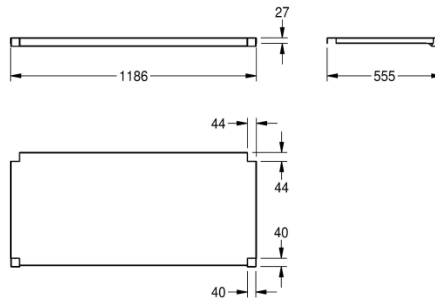

Modell-Linie: MAXIMA | MAXT120-60

Gewerbespülen aus Edelstahl | Gewerbespülen aus Edelstahl

KWC-Nr.

2000057716
Ablage zu Untergestell, aus Chromnickelstahl

2000057755
Ablage zu Untergestell, aus Chromnickelstahl

2000057756
Ablage zu Untergestell, aus Chromnickelstahl

2000057757
Ablage zu Untergestell, aus Chromnickelstahl

2000057758
Ablage zu Untergestell, aus Chromnickelstahl

2000057759
Ablage zu Untergestell, aus Chromnickelstahl

2000057760
Ablage zu Untergestell, aus Chromnickelstahl

2000057761
Ablage zu Untergestell, aus Chromnickelstahl

2000057763
Ablage zu Untergestell, aus Chromnickelstahl

2000100002
Ablage zu Untergestell, aus Chromnickelstahl

2000100003
Ablage zu Untergestell, aus Chromnickelstahl

2000100004
Ablage zu Untergestell, aus Chromnickelstahl

Gesamtbreite

1.186 mm

1.186 mm

1.386 mm

1.386 mm

1.586 mm

1.986 mm

1.986 mm

2.586 mm

586 mm

686 mm

686 mm

2.586 mm

Tablar, Chromnickelstahl, Oberfläche matt gebürstet, Materialstärke 1,2 mm, für Untergestelle MAXIMA Gewerbespülen mit 1200 mm Breite und 600 mm Tiefe, inklusive Tablarhalter.

Abmessungen 1186 x 555 mm (B x T)

Technische Daten

Material

Edelstahl

Materialtyp

1.4301 Chromnickelstahl V2A

Materialstärke

1.2 mm

Gesamttiefe

548 mm

Gesamthöhe

41 mm

Gesamtbreite

1.186 mm

Oberflächenbehandlung

seidenmatt

Kundenspezifisch

nein