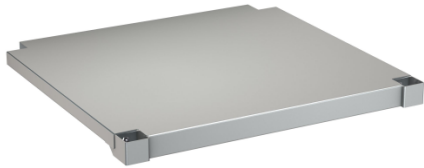

Modell-Linie: MAXIMA | MAXT120-60

Gewerbespülen aus Edelstahl | Gewerbespülen aus Edelstahl

KWC-Nr.

2000057716
Ablage zu Untergestell, aus Chromnickelstahl

2000057755
Ablage zu Untergestell, aus Chromnickelstahl

2000057756
Ablage zu Untergestell, aus Chromnickelstahl

2000057757
Ablage zu Untergestell, aus Chromnickelstahl

2000057758
Ablage zu Untergestell, aus Chromnickelstahl

2000057759
Ablage zu Untergestell, aus Chromnickelstahl

2000057760
Ablage zu Untergestell, aus Chromnickelstahl

2000057761
Ablage zu Untergestell, aus Chromnickelstahl

2000057763
Ablage zu Untergestell, aus Chromnickelstahl

2000100002
Ablage zu Untergestell, aus Chromnickelstahl

2000100003
Ablage zu Untergestell, aus Chromnickelstahl

2000100004
Ablage zu Untergestell, aus Chromnickelstahl

Gesamtbreite

1.186 mm

1.186 mm

1.386 mm

1.386 mm

1.586 mm

1.986 mm

1.986 mm

2.586 mm

586 mm

686 mm

686 mm

2.586 mm

Tablar, Chromnickelstahl, Oberfläche matt gebürstet, Materialstärke 1,2 mm, für Untergestelle MAXIMA Gewerbespülen mit 1200 mm Breite und 600 mm Tiefe, inklusive Tablarhalter.

Abmessungen 1186 x 555 mm (B x T)

Technische Daten

Material

Edelstahl

Materialtyp

1.4301 Chromnickelstahl V2A

Materialstärke

1.2 mm

Gesamttiefe

548 mm

Gesamthöhe

41 mm

Gesamtbreite

1.186 mm

Oberflächenbehandlung

seidenmatt

Kundenspezifisch

nein